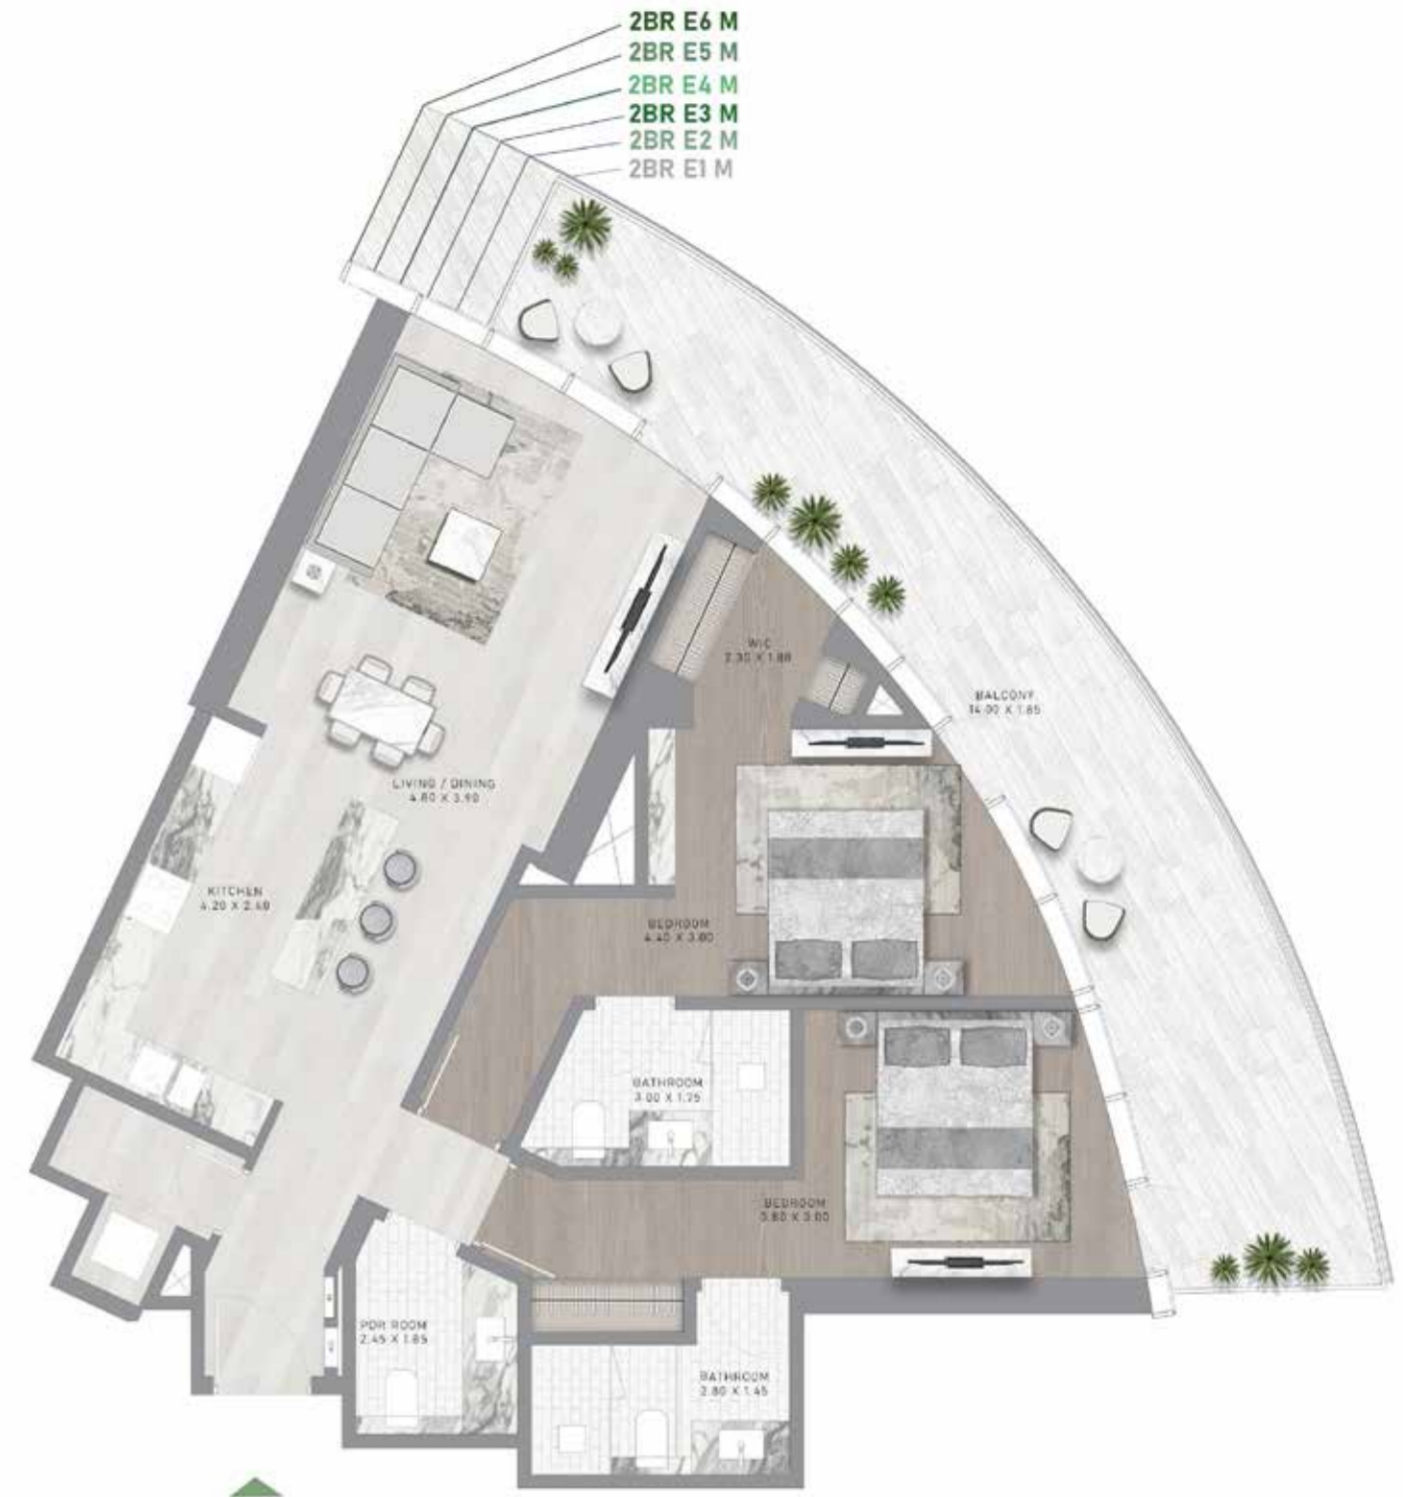

2-BEDROOM

TYPE E1-E6-M

LEVEL:23-28

D A M A C C A N A L C R O W N B Y D E G R I S O O N O Z O

D A M A C C A N A L C R O W N B Y D E G R I S O O N O Z O