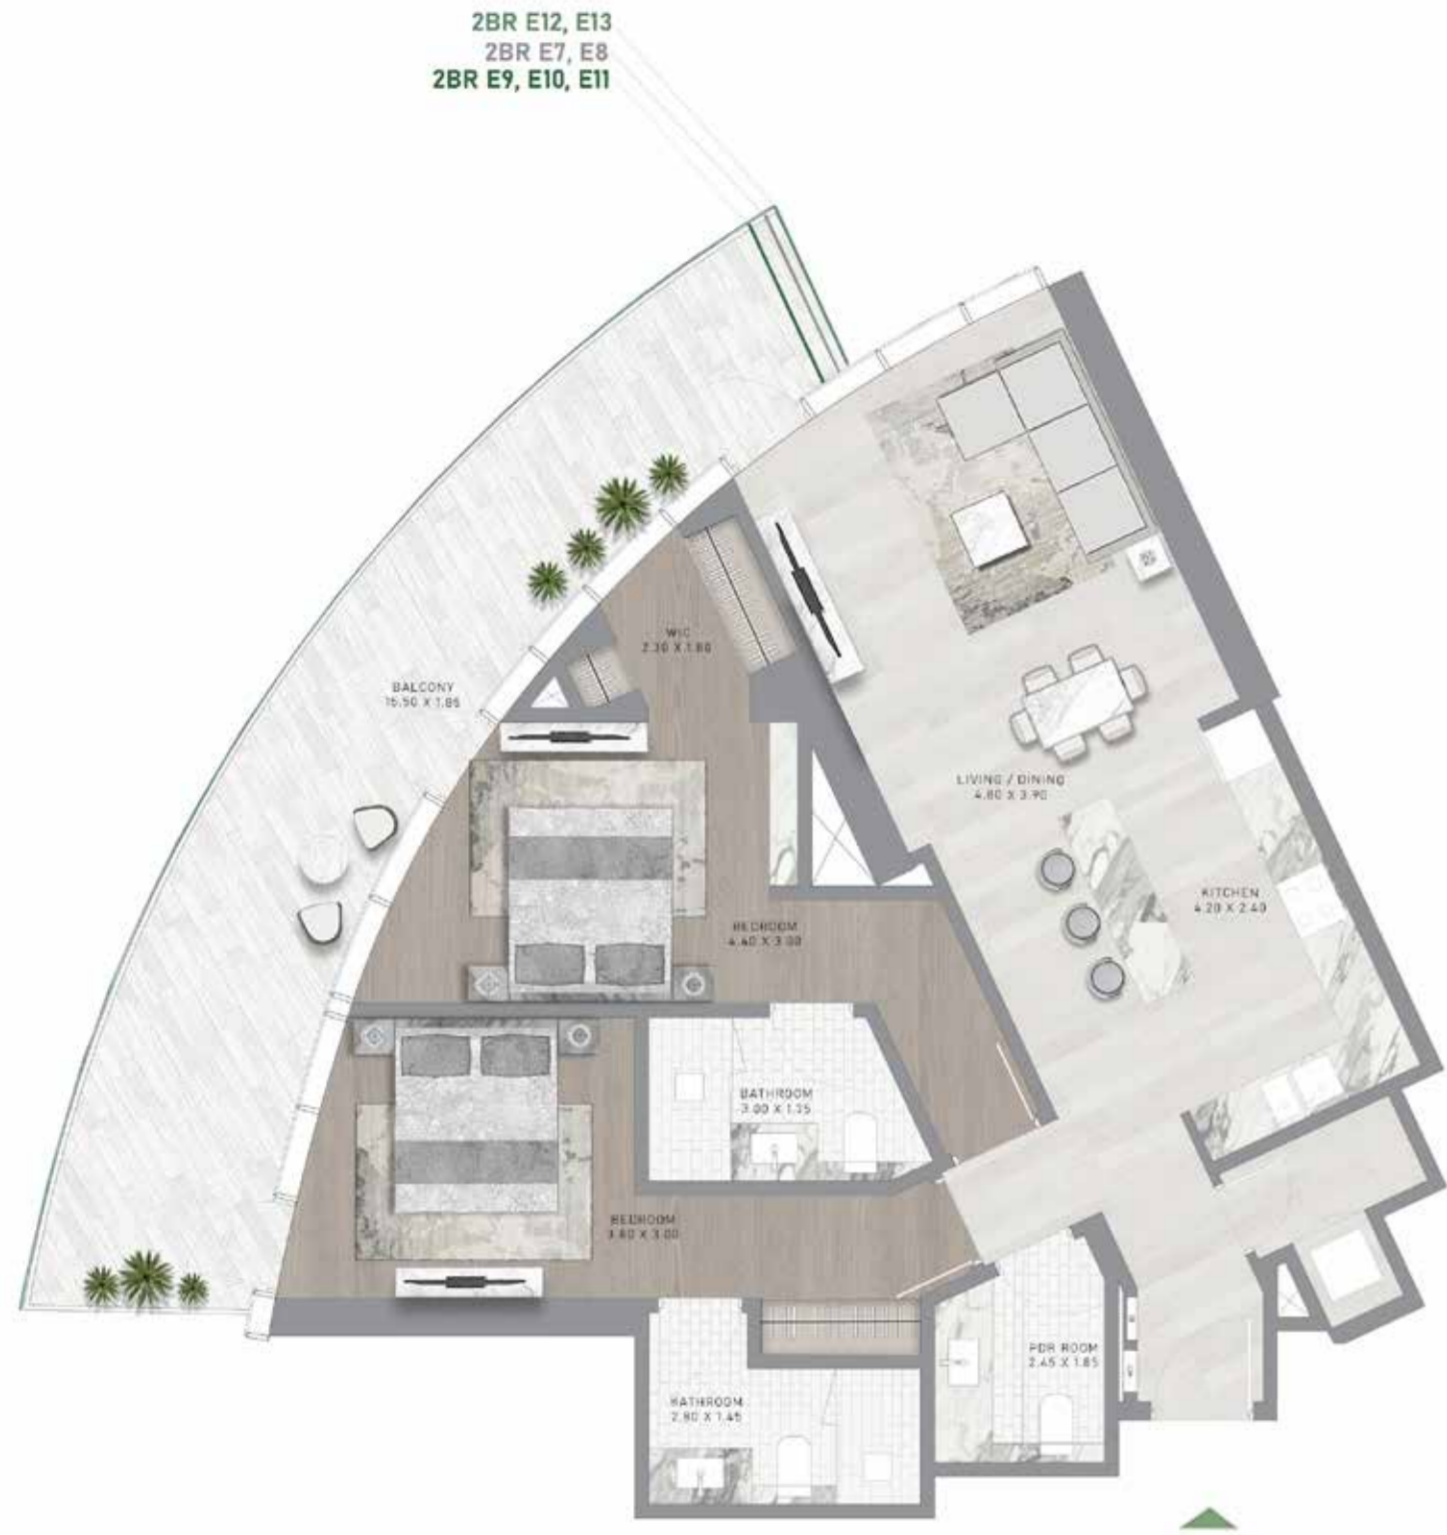

2-BEDROOM

TYPE E7-E13

LEVEL:29-35