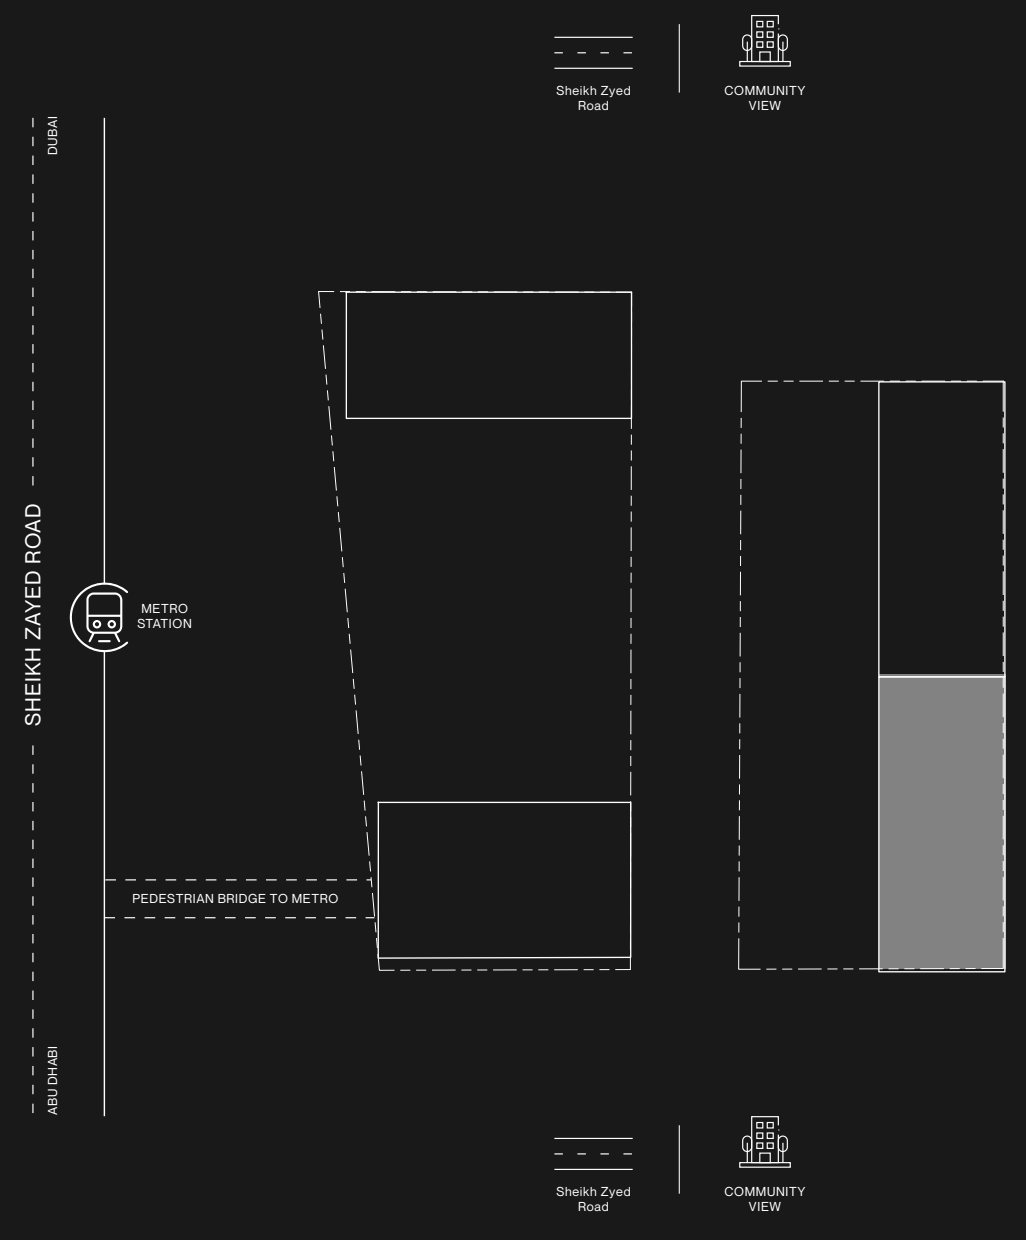

LEVEL 9 TOWER A