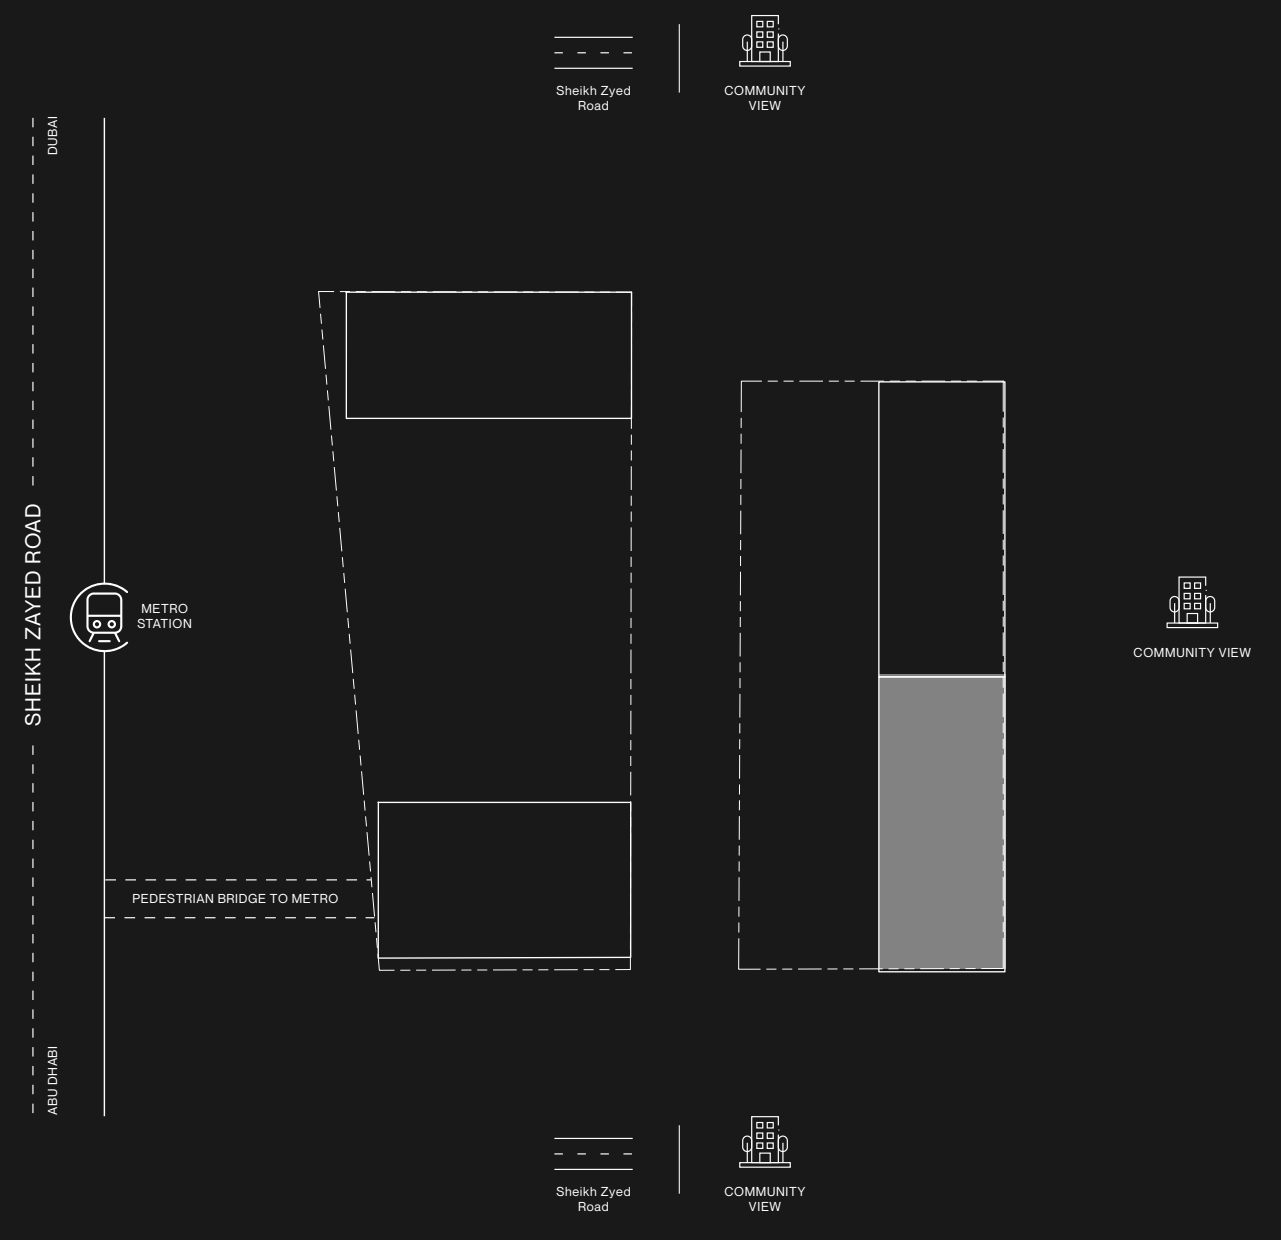

## LEVEL 11 TOWER A

## RAW DISTRICT DUBAI

R		
15		
14		
13		
12		
11		
10		
9		
8		
7		
6		
5		
4		
3		
2		
1		
P5		
P4		
P3		
P2		
P1		
G		