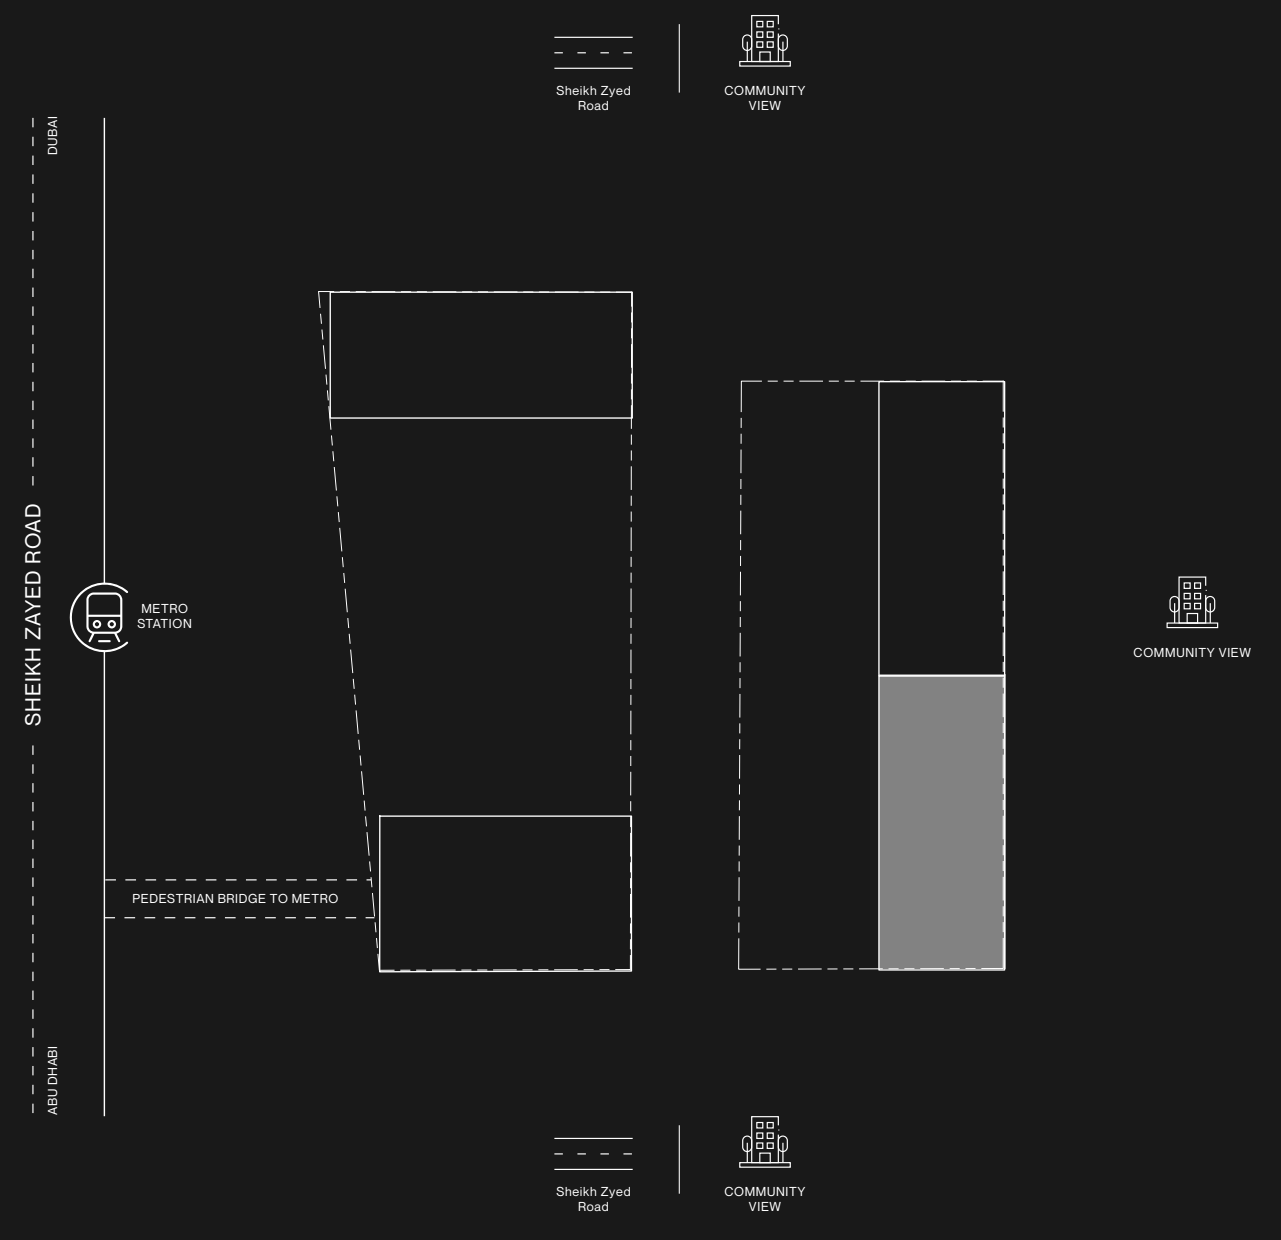

## LEVEL 11 TOWER A

## RAW DISTRICT DUBAI

R		
15		
14		
13		
12		
11		
10		
9		
8		
7		
6		
5		
4		
3		
2		
1		
P5		
P4		
P3		
P2		
P1		
G		